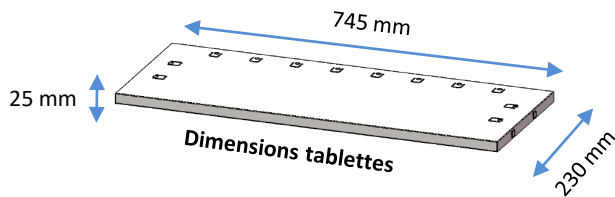

Caractéristiques :

- Livrée prête à monter
- 84 bacs de rangement en polypropylène de 1 L, réf SPACY2B (101x157x70mm)
- 20 kg par tablette max