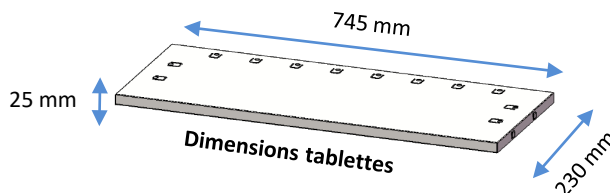

Caractéristiques :

- Livrée prête à monter
- 40 bacs de rangement 4 L, réf SPACY3B (150x235x126mm)
- 20 kg par tablette max

Sign

Storage

Chain

TECHNICAL SHEET

➔ ASP40PA03 – cupboard without door + 40 bins 4L - blue

Range : STORAGE
Customs : 9403901090
EAN: 8691311119745

4 L

REF	Depth (mm)	Width (mm)	Height (mm)	Shelves	Weight (kg)
ASP40PA03	260	760	1600	9	58

- **Made of** steel and polypropylene
- **Color** : grey RAL7011 and blue

Specifications :

- Easy to assemble
- 40 storage bins reference SPACY3B - 4 L (150x235x126mm)
- 20 Kg per shelf max

Sign

Storage

Chain

VISO

Date : 21/02/2023

FICHA TECNICA