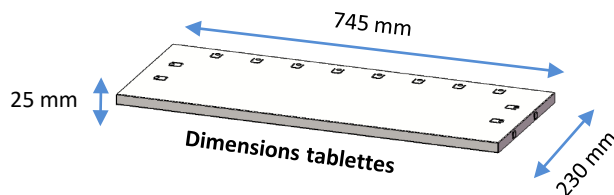

Caractéristiques :

- Livrée prête à monter
- 40 bacs de rangement 4 L, réf SPACY3R 150 x 235 x 126 mm
- 20 kg par tablette max

Sign

Storage

Chain

VISO

Date : 21/02/2023

TECHNICAL SHEET

➔ ASP40PA03R – cupboard without door + 40 bins 4L - red

Range : STORAGE
Customs : 9403901090
EAN: 3321369300042

4 L

REF	Depth (mm)	Width (mm)	Height (mm)	Shelves	Weight (kg)
ASP40PA03R	260	760	1600	9	58

- **Made of** steel and polypropylene
- **Color** : grey RAL7011 and red

Specifications :

- Easy to assemble
- 40 storage bins reference SPACY3R - 4 L 150 x 235 x 126mm
- 20 Kg per shelf max

Sign

Storage

Chain

VISO

Date : 21/02/2023

FICHA TECNICA