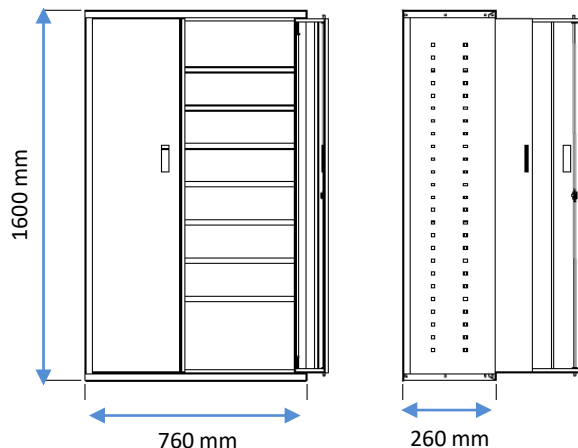

- **Made of** steel and polypropylene
- **Color** : grey RAL7011 and blue

Specifications :

- Easy to assemble
- 84 storage bins reference SPACY2B - 1 lit (101x157x70mm)
- 20 Kg per shelf max

1 L

Sign

Storage

Chain

FICHA TECNICA

➤ AP84PA02 – Armario 2 puertas + 84 gavetas de 1L - Azul

Gama : STORAGE

Aduanas : 9403901090

EAN: 8691311370542

REF	Profundidad (mm)	Ancho (mm)	Altura (mm)	Tabletas	Peso (kg)
AP84PA02	260	760	1600	13	75

- Hecho de acero y polipropileno
- Color : gris RAL7011 y azul

Características :

- Entregado listo para montar
- 84 contenedores de polipropileno de 1 L, ref. SPACY2B (101x157x70mm)
- 20 kg por estante como máximo