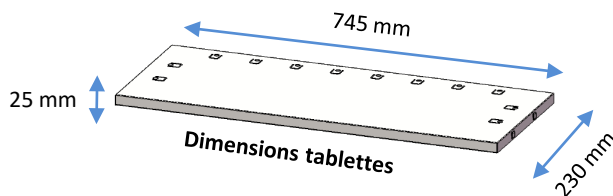

Code douane : 9403901090

EAN: 8691311370542

REF	Profondeur (mm)	Largeur (mm)	Hauteur (mm)	Tablettes	Poids (kg)
AP84PA02	260	760	1600	13	75

- **Fabriqué en :** structure et portes acier
bacs polypropylène
- **Coloris :** structure et portes gris RAL7011 - bacs bleu

Caractéristiques :

- Livrée prête à monter
- 84 bacs de rangement de 1 L, réf SPACY2B 101 x 157 x 70mm
- 20 kg par tablette max

1 L

- Delivery in a PP bag

Date : 21/02/2023

Sign

Storage

Chain

TECHNICAL SHEET

AP84PA02 – 2 doors cupboard + 84 bins 1L - blue

Range : STORAGE
Customs : 9403901090
EAN: 8691311370542

REF	Depth (mm)	Width (mm)	Height (mm)	Shelves	Weight (kg)
AP84PA02	260	760	1600	13	75

- **Made of** steel and polypropylene
- **Color** : grey RAL7011 and blue

Specifications :

- Easy to assemble
- 84 storage bins reference SPACY2B - 1 lit (101x157x70mm)
- 20 Kg per shelf max

1 L

Sign

Storage