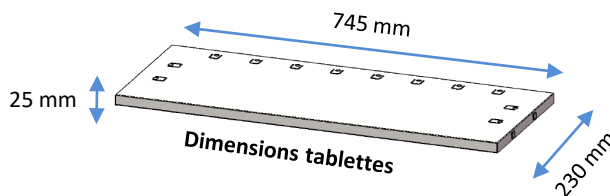

- **Made of** steel and polypropylene
- **Color** : grey RAL7011 and blue

Specifications :

- Easy to assemble
- 84 storage bins reference SPACY2B - 1 lit (101x157x70mm)
- 20 Kg per shelf max

1 L

Sign

Storage

Chain

FICHA TECNICA

➤ AP84PA02 – Armario 2 puertas + 84 gavetas de 1L - Azul

Gama : STORAGE

Aduanas : 9403901090

EAN: 8691311370542

REF	Profundidad (mm)	Ancho (mm)	Altura (mm)	Tabletas	Peso (kg)
AP84PA02	260	760	1600	13	75

- Hecho de acero y polipropileno
- Color : gris RAL7011 y azul

Características :

- Entregado listo para montar
- 84 contenedores de polipropileno de 1 L, ref. SPACY2B (101x157x70mm)
- 20 kg por estante como máximo