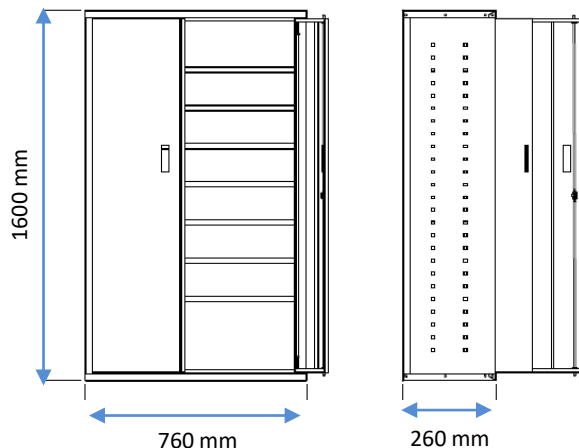

Gamme : STORAGE

Code douane : 9403901090

EAN: 8691311370542

REF	Profondeur (mm)	Largeur (mm)	Hauteur (mm)	Tablettes	Poids (kg)
AP84PA02	260	760	1600	13	75

- **Fabriqué en :** structure et portes acier
  bacs polypropylène
- **Coloris :** structure et portes gris RAL7011 - bacs bleu

Caractéristiques :

- Livrée prête à monter
- 84 bacs de rangement de 1 L, réf SPACY2B 101 x 157 x 70mm
- 20 kg par tablette max