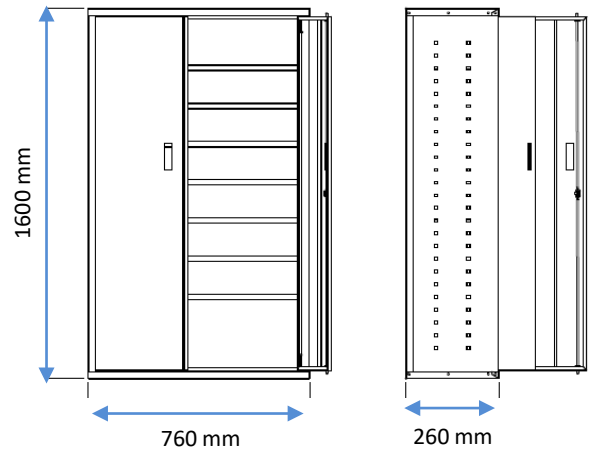

Caractéristiques :

- Livrée prête à monter
- 84 bacs de rangement de 1 L, réf SPACY2B 101 x 157 x 70mm
- 20 kg par tablette max

1 L

- Delivery in a PP bag

Date : 21/02/2023

Sign

Storage

Chain

TECHNICAL SHEET

AP84PA02 – 2 doors cupboard + 84 bins 1L - blue

Range : STORAGE
Customs : 9403901090
EAN: 8691311370542

REF	Depth (mm)	Width (mm)	Height (mm)	Shelves	Weight (kg)
AP84PA02	260	760	1600	13	75

- **Made of** steel and polypropylene
- **Color** : grey RAL7011 and blue

Specifications :

- Easy to assemble
- 84 storage bins reference SPACY2B - 1 lit (101x157x70mm)
- 20 Kg per shelf max

1 L

Sign

Storage