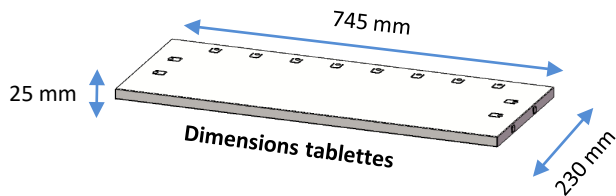

Caractéristiques :

- Livrée prête à monter
- 84 bacs de rangement de 1 L, réf SPACY2R 101 x 157 x 70mm
- 20 kg par tablette max

1 L

Sign

Storage

Chain

TECHNICAL SHEET

➔ AP84PA02R – 2 doors cupboard + 84 bins 1L - red

Range : STORAGE
Customs : 9403901090
EAN: 3321369300103

REF	Depth (mm)	Width (mm)	Height (mm)	Shelves	Weight (kg)
AP84PA02R	260	760	1600	13	75

- **Made of** steel and polypropylene
- **Color** : grey and red

Specifications :

- Easy to assemble
- 84 storage bins reference SPACY2R - 1 L (101x157x70mm)
- 20 Kg per shelf max

1 L

Sign

Storage

Chain

VISO

Date : 21/02/2023