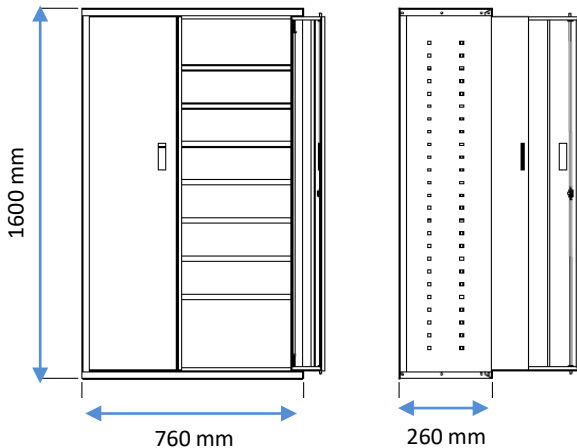

Range : STORAGE
Customs : 9403901090
EAN: 3321369300103

REF	Depth (mm)	Width (mm)	Height (mm)	Shelves	Weight (kg)
AP84PA02R	260	760	1600	13	75

- **Made of** steel and polypropylene
- **Color** : grey and red

Specifications :

- Easy to assemble
- 84 storage bins reference SPACY2R - 1 L (101x157x70mm)
- 20 Kg per shelf max

1 L

Sign

Storage

Chain

VISO

Date : 21/02/2023

FICHA TECNICA

➤ AP84PA02R – Armario 2 puertas + 84 gavetas de 1L - rojo

Gama : STORAGE

Aduanas : 9403901090

EAN: 3321369300103

REF	Profundidad (mm)	Ancho (mm)	Altura (mm)	Tabletas	Peso (kg)
AP84PA02R	260	760	1600	13	75

- **Hecho de:** acero y polipropileno
- **Color:** gris y rojo

Características

- Entregado listo para montar
- 84 contenedores de polipropileno de 1 L, ref. SPACY2R (101x157x70mm)
- 20 kg por estante como máximo