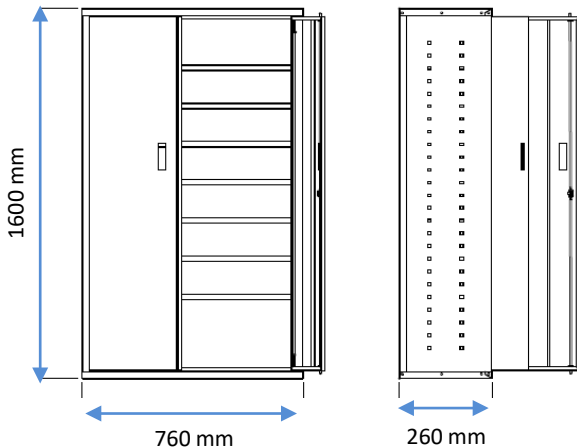

REF	Profondeur (mm)	Largeur (mm)	Hauteur (mm)	Tablettes	Poids (kg)
AP84PA02R	260	760	1600	13	75

- **Fabriqué en :** structure et portes acier
bacs polypropylène
- **Coloris :** structure et portes gris
bacs rouge

Caractéristiques :

- Livrée prête à monter
- 84 bacs de rangement de 1 L, réf SPACY2R 101 x 157 x 70mm
- 20 kg par tablette max

1 L

Sign

Storage

Chain

TECHNICAL SHEET

➔ AP84PA02R – 2 doors cupboard + 84 bins 1L - red

Range : STORAGE
Customs : 9403901090
EAN: 3321369300103

REF	Depth (mm)	Width (mm)	Height (mm)	Shelves	Weight (kg)
AP84PA02R	260	760	1600	13	75

- **Made of** steel and polypropylene
- **Color** : grey and red

Specifications :

- Easy to assemble
- 84 storage bins reference SPACY2R - 1 L (101x157x70mm)
- 20 Kg per shelf max

1 L

Sign

Storage

Chain

VISO

Date : 21/02/2023