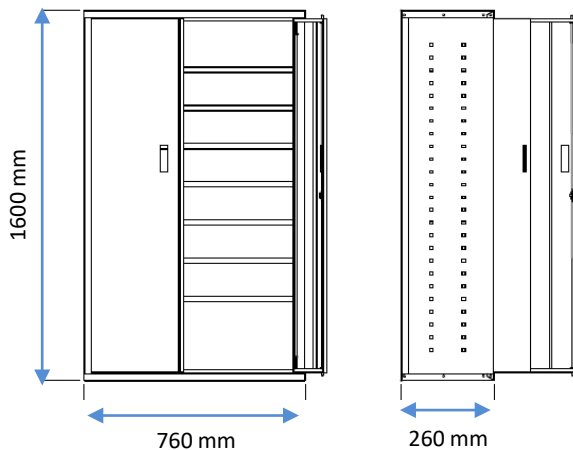

Sign

Storage

Chain

FICHE TECHNIQUE

AP84PA02R – Armoire 84 bacs 1l rouge avec portes

Gamme : STORAGE

Code douane : 9403901090

EAN: 3321369300103

REF	Profondeur (mm)	Largeur (mm)	Hauteur (mm)	Tablettes	Poids (kg)
AP84PA02R	260	760	1600	13	75

- **Fabriqué en :** structure et portes acier
bacs polypropylène
- **Coloris :** structure et portes gris
bacs rouge

Caractéristiques :

- Livrée prête à monter
- 84 bacs de rangement de 1 L, réf SPACY2R 101 x 157 x 70mm
- 20 kg par tablette max

1 L

Sign

Storage

Chain

TECHNICAL SHEET

➔ AP84PA02R – 2 doors cupboard + 84 bins 1L - red

Range : STORAGE
Customs : 9403901090
EAN: 3321369300103

REF	Depth (mm)	Width (mm)	Height (mm)	Shelves	Weight (kg)
AP84PA02R	260	760	1600	13	75

- **Made of** steel and polypropylene
- **Color** : grey and red