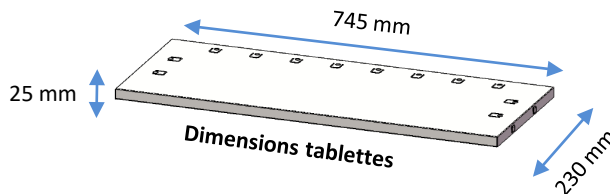

Sign

Storage

Chain

FICHE TECHNIQUE

AP84PA02R – Armoire 84 bacs 1l rouge avec portes

Gamme : STORAGE

Code douane : 9403901090

EAN: 3321369300103

REF	Profondeur (mm)	Largeur (mm)	Hauteur (mm)	Tablettes	Poids (kg)
AP84PA02R	260	760	1600	13	75

- **Fabriqué en :** structure et portes acier
bacs polypropylène
- **Coloris :** structure et portes gris
bacs rouge

Caractéristiques :

- Livrée prête à monter
- 84 bacs de rangement de 1 L, réf SPACY2R 101 x 157 x 70mm
- 20 kg par tablette max

1 L

Sign

Storage

Chain

TECHNICAL SHEET

➔ AP84PA02R – 2 doors cupboard + 84 bins 1L - red

Range : STORAGE
Customs : 9403901090
EAN: 3321369300103

REF	Depth (mm)	Width (mm)	Height (mm)	Shelves	Weight (kg)
AP84PA02R	260	760	1600	13	75

- **Made of** steel and polypropylene
- **Color** : grey and red