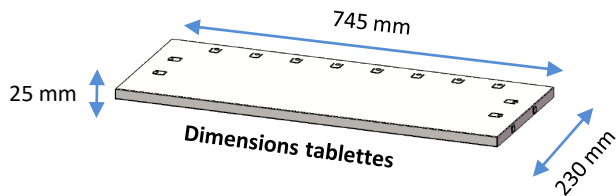

Specifications :

- Easy to assemble
- 84 storage bins reference SPACY2R - 1 L (101x157x70mm)
- 20 Kg per shelf max

1 L

Sign

Storage

Chain

VISO

Date : 21/02/2023

FICHA TECNICA

➤ AP84PA02R – Armario 2 puertas + 84 gavetas de 1L - rojo

Gama : STORAGE

Aduanas : 9403901090

EAN: 3321369300103

REF	Profundidad (mm)	Ancho (mm)	Altura (mm)	Tabletas	Peso (kg)
AP84PA02R	260	760	1600	13	75

- **Hecho de:** acero y polipropileno
- **Color:** gris y rojo

Características

- Entregado listo para montar
- 84 contenedores de polipropileno de 1 L, ref. SPACY2R (101x157x70mm)
- 20 kg por estante como máximo