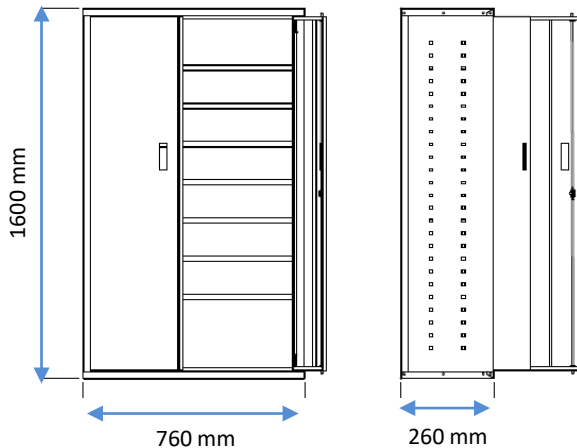

### ➤ AP40PA03 – Armoire 40 bacs 4l bleu avec portes

Gamme : STORAGE

Code douane : 9403901090

EAN: 8691311547074

REF	Profondeur (mm)	Largeur (mm)	Hauteur (mm)	Tablettes	Poids (kg)
AP40PA03	260	760	1600	9	68