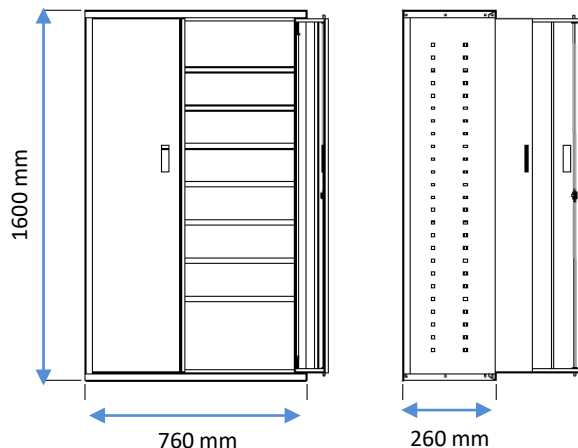

### Specifications :

- Easy to assemble
- 40 storage bins reference SPACY3B - 4 L (150x235x126mm)
- 20 Kg per shelf max

4 L

Sign

Storage

Chain

## FICHA TECNICA

➤ AP40PA03 – Armario 2 puertas + 40 gavetas de 4L - azul

Gama : STORAGE

Aduanas : 9403901090

EAN : 8691311547074

REF	Profundidad (mm)	Ancho (mm)	Altura (mm)	Tabletas	Peso (kg)
AP40PA03	260	760	1600	9	48,03