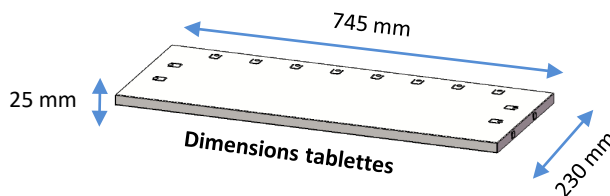

Sign

Storage

Chain

VISO

Date : 21/02/2023

FICHA TECNICA

➤ AP40PA03 – Armario 2 puertas + 40 gavetas de 4L - azul

Gama : STORAGE

Aduanas : 9403901090

EAN : 8691311547074

REF	Profundidad (mm)	Ancho (mm)	Altura (mm)	Tabletas	Peso (kg)
AP40PA03	260	760	1600	9	48,03

- **Hecho de** acero y polipropileno
- **Color** : gris RAL7011 y azul

Características

- Entregado listo para montar
- 40 contenedores de polipropileno de 4 L, ref. SPACY3B (150x235x126mm)
- 20 kg por estante como máximo

4 L