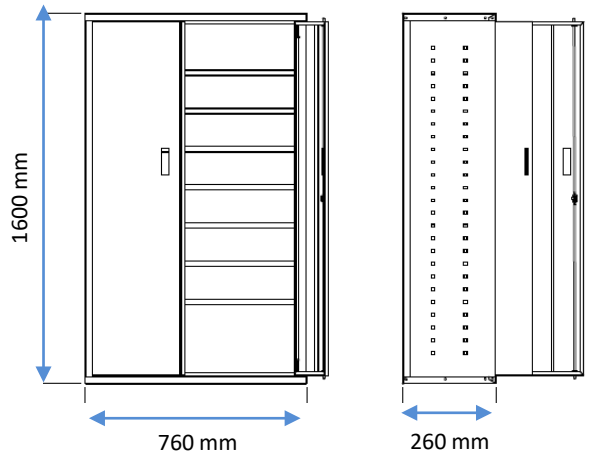

#### Caractéristiques :

- Livrée prête à monter
- 40 bacs de rangement de 4 L, réf SPACY3B 150 x 235 x 126mm
- 20 kg par tablette max

4 L

Sign

Storage

Chain

## TECHNICAL SHEET

➔ AP40PA03 – 2 doors cupboard + 40 bins 4L - blue

Range : STORAGE  
Customs : 9403901090  
EAN: 8691311547074

REF	Depth (mm)	Width (mm)	Height (mm)	Shelves	Weight (kg)
AP40PA03	260	760	1600	9	68