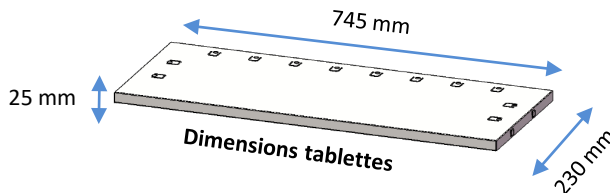

Specifications :

- Easy to assemble
- 40 storage bins reference SPACY3R - (150x235x126mm)
- 20 Kg per shelf max

4 L

Sign

Storage

Chain

VISO

Date : 21/02/2023

FICHA TECNICA

➔ AP40PA03R – Armario 2 puertas + 40 gavetas de 4L - rojo

Gama : STORAGE

Aduanas : 9403901090

EAN: 3321369300066

REF	Profundidad (mm)	Ancho (mm)	Altura (mm)	Tabletas	Peso (kg)
AP40PA03R	260	760	1600	9	48,03

- **Hecho de acero y polipropileno**
- **Color : gris RAL7011 y rojo**

Características

- Entregado listo para montar
- 40 contenedores de polipropileno de 4 L, ref. SPACY3R (150x235x126mm)
- 20 kg por estante como máximo