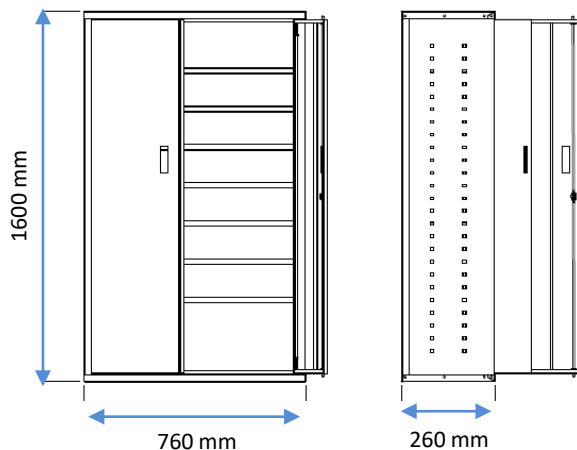

Gamme : STORAGE

Code douane : 9403901090

EAN: 3321369300066