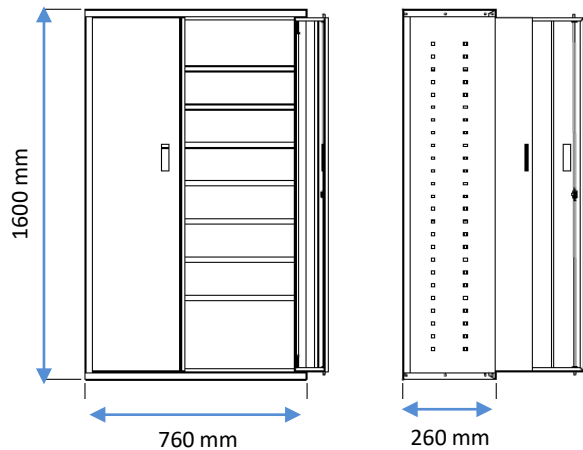

Caractéristiques :

- Livrée prête à monter
- 40 bacs de rangement en polypropylène de 4 L, réf SPACY3R (150x235x126mm)
- 20 kg par tablette max

4 L

Sign

Storage

Chain

TECHNICAL SHEET

➔ AP40PA03R – 2 doors cupboard + 40 bins 4L - red

Range : STORAGE
Customs : 9403901090
EAN: 3321369300066

REF	Depth (mm)	Width (mm)	Height (mm)	Shelves	Weight (kg)
AP40PA03R	260	760	1600	9	48,03

- **Made of** steel and polypropylene
- **Color :** grey RAL7011 and red

Specifications :

- Easy to assemble
- 40 storage bins reference SPACY3R - (150x235x126mm)
- 20 Kg per shelf max

4 L

Sign

Storage

Chain

VISO

Date : 21/02/2023