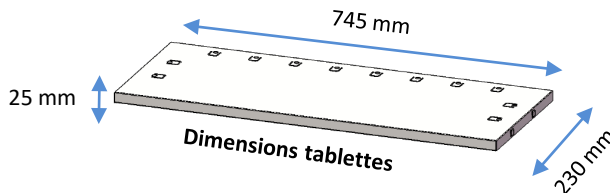

Code douane : 9403901090

EAN: 3321369300066

REF	Profondeur (mm)	Largeur (mm)	Hauteur (mm)	Tablettes	Poids (kg)
AP40PA03R	260	760	1600	9	48,03

- **Fabriqué en** acier et polypropylène
- **Coloris** : gris RAL7011 et rouge

Caractéristiques :

- Livrée prête à monter
- 40 bacs de rangement en polypropylène de 4 L, réf SPACY3R (150x235x126mm)
- 20 kg par tablette max

4 L

Sign

Storage

Chain

TECHNICAL SHEET

➔ AP40PA03R – 2 doors cupboard + 40 bins 4L - red

Range : STORAGE
Customs : 9403901090
EAN: 3321369300066

REF	Depth (mm)	Width (mm)	Height (mm)	Shelves	Weight (kg)
AP40PA03R	260	760	1600	9	48,03

- **Made of** steel and polypropylene
- **Color :** grey RAL7011 and red

Specifications :

- Easy to assemble
- 40 storage bins reference SPACY3R - (150x235x126mm)
- 20 Kg per shelf max

4 L

Sign

Storage

Chain

VISO

Date : 21/02/2023