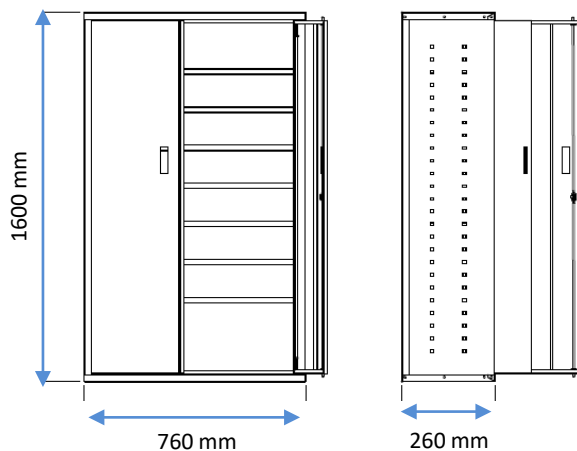

Specifications :

- Easy to assemble
- 40 storage bins reference SPACY3R - (150x235x126mm)
- 20 Kg per shelf max

4 L

Sign

Storage

Chain

VISO

Date : 21/02/2023

FICHA TECNICA

➔ AP40PA03R – Armario 2 puertas + 40 gavetas de 4L - rojo

Gama : STORAGE

Aduanas : 9403901090

EAN: 3321369300066

REF	Profundidad (mm)	Ancho (mm)	Altura (mm)	Tabletas	Peso (kg)
AP40PA03R	260	760	1600	9	48,03

- **Hecho de acero y polipropileno**
- **Color : gris RAL7011 y rojo**

Características

- Entregado listo para montar
- 40 contenedores de polipropileno de 4 L, ref. SPACY3R (150x235x126mm)
- 20 kg por estante como máximo