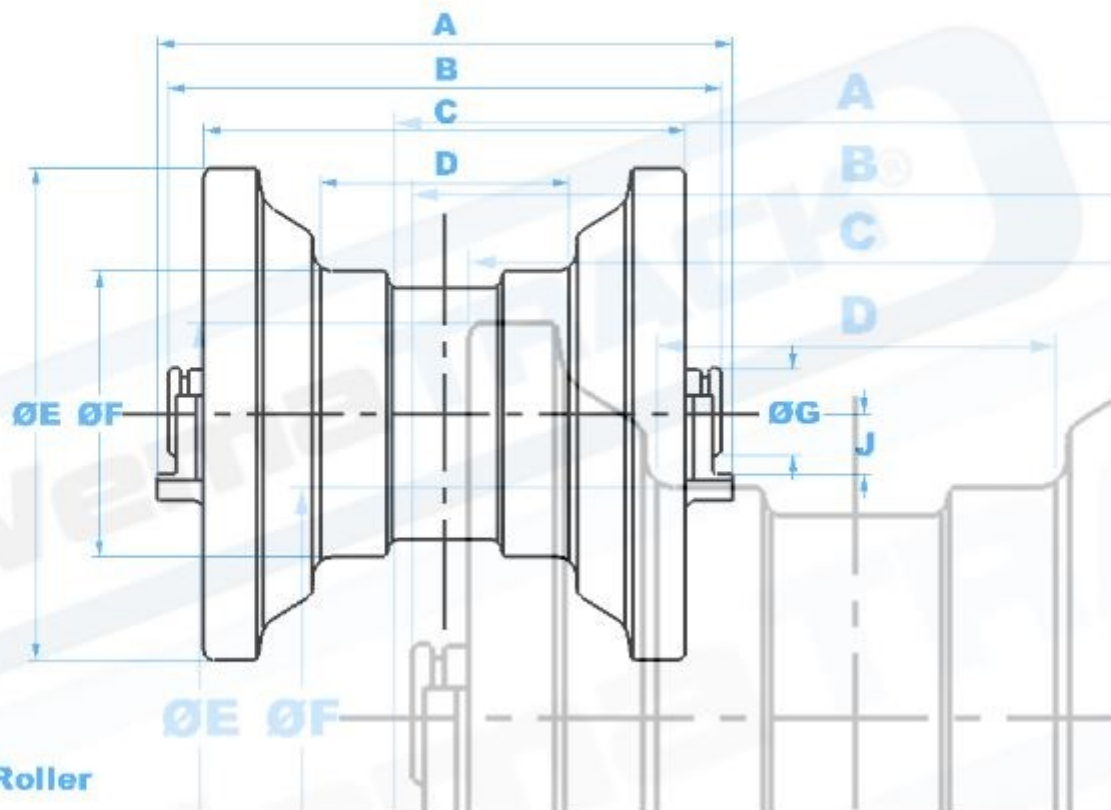

Dimensions (mm)

B	16
C	13
D	8
Ø E	12
DE	8
Ø G	3
J	1
Boulons	M16x2,

7 Track Roller