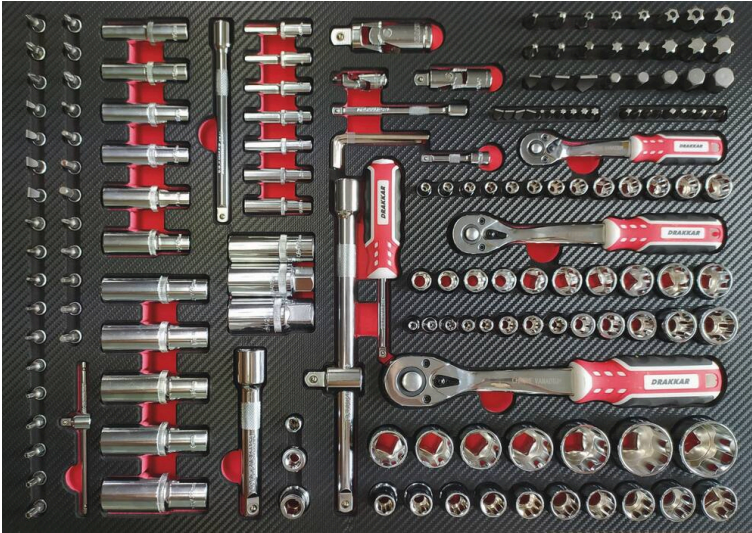

## Module mousse plein - finition carbone

## DESCRIPTIF

**Descriptif :**

Dimensions : 402x567x32mm

Finition	Matière	Nombre de pièces	Type	Utilisation	Dimensions
carbone	mousse	171	plein	pour douilles	402x567mm

Réf.	Composition
84273	<p>Module plein composé de 171 outils :</p> <ul style="list-style-type: none"> <li>•81 douilles 1/4"</li> <li>•27 douilles 3/8"</li> <li>•63 douilles 1/2"</li> </ul>