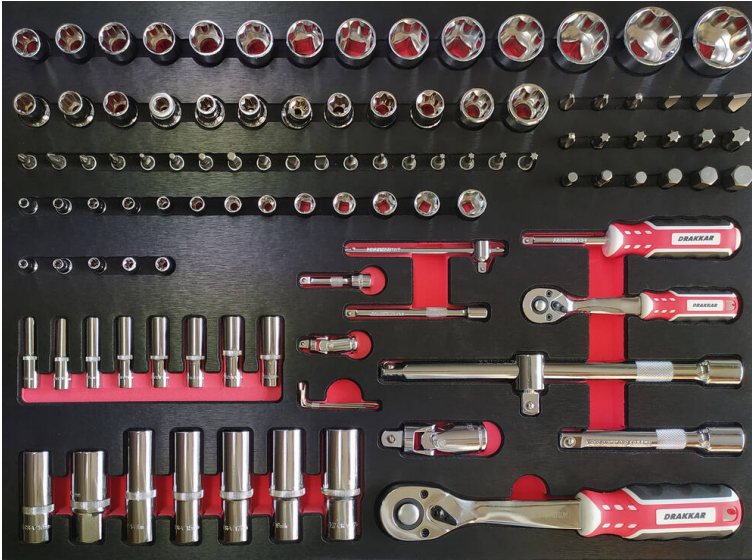

Module mousse plein - finition métal

DESCRIPTIF

Descriptif :

Dimensions : 402x567x32mm

Finition	Matière	Nombre de pièces	Type	Utilisation	Dimensions
métal	mousse	110	plein	pour douilles	402x567mm
	Composition				
Réf.	Module plein composé de 110 outils :				
84272	<ul style="list-style-type: none"> •55 douilles 1/4" •55 douilles 1/2" 				