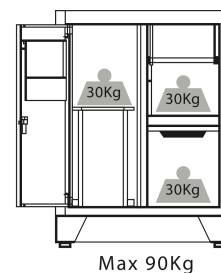

Meuble bas pour poubelle - essuie tout

DESCRIPTIF

Descriptif :

Charge maxi : 90kg.

Poubelle intégrée à gauche, support pour ouate avec tiroir bas à droite.

Charge maxi	Dimensions Lgxlgxh	Longueur	Largeur	Hauteur	Poids
90kg	680x458x987mm	680mm	458mm	987mm	39,50kg
Réf.					
72624					