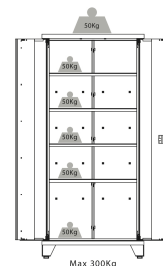

## Armoire métallique haute 2 portes

## DESCRIPTIF

**Descriptif :**

Charge maxi : 300kg.

Avec 4 étagères.

Matière	Nombre de tablettes	Charge maxi	Dimensions Lgxlxh	Longueur	Largeur
métallique	4	300kg	915x458x2000mm	915mm	458mm
Hauteur	Poids	Réf.			
2000mm	88kg	72611			