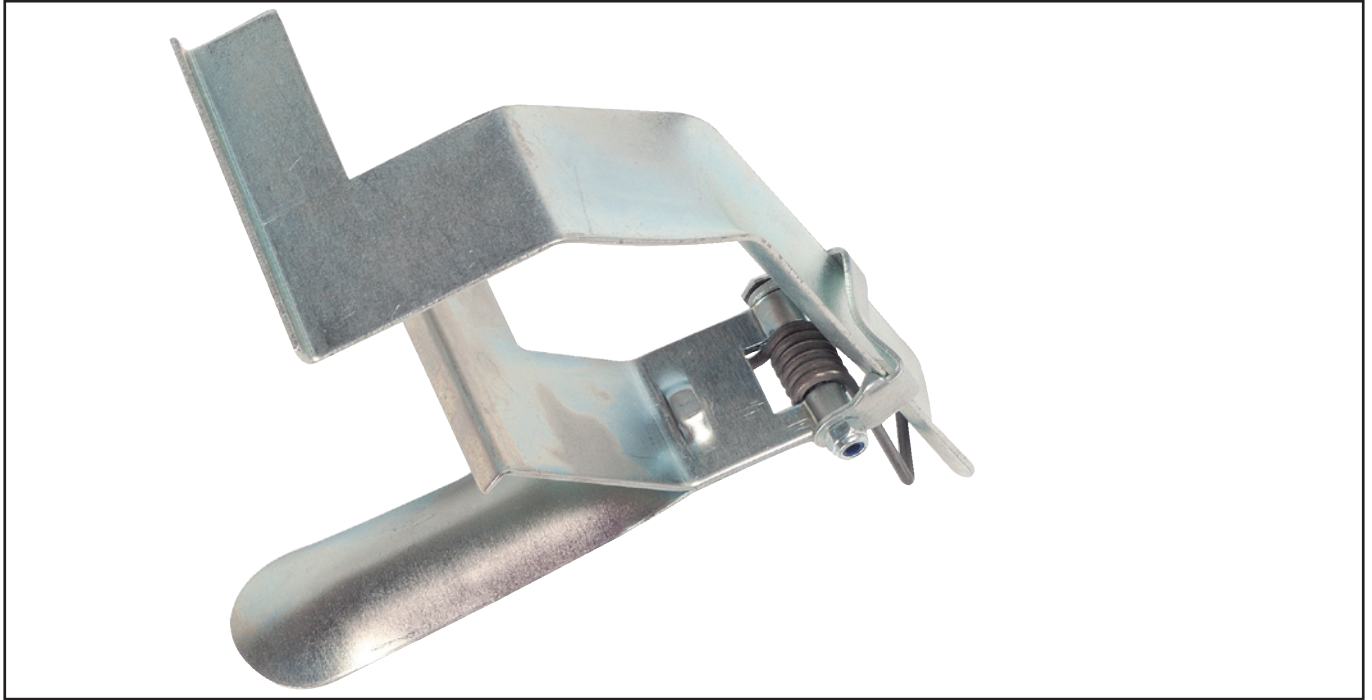

PINCE À BÂTIR Réf.: 203120

Caractéristiques

Utilisable avec la règle télescopique porte-cordeau, la règle à bâtir à pédale ou la règle carrée 50 x 50 mm. Permet de bloquer contre la règle le carreau de brique ou le carreau de plâtre pendant le temps de prise du joint. Réglage du serrage : de 0 à 15 cm.

Données produits

			Blister de 2 / 2 piece on Blister			
Serrage cm	 g	G	Ref.			Code EAN
0 -> 15			203120	1		3479132031201