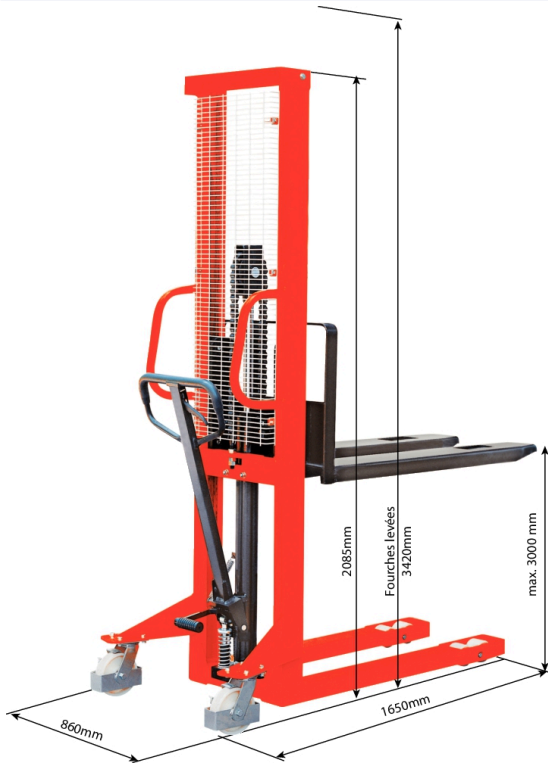

Gerbeur hydraulique manuel

DESCRIPTIF

Descriptif :

- Roues en nylon.
- Pédale de frein.
- Grille de protection.
- Hauteur de fourche mini : 25mm.
- Centre de gravité : 600mm.
- Rayon de braquage : 1380mm.
- Dimensions fourches : 1100x580mm.
- Vitesse de levage : 20mm/action.
- Dimensions totales (mât abaissé) : 1650x860x2085mm.

Alimentation	Roue	Type	Capacité	Dimensions fourches	Dimensions totales
hydraulique	nylon	manuel	1000kg à 2500mm et 600kg à 3000mm	1100x580mm	1650x860x2085mm
Hauteur maximum	Poids	Vitesse de levage	Réf.		
3000mm à 600kg et 2500mm à 1000kg	307kg	25mm/sec	13123		