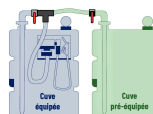

Kit de jumelage de cuve gasoil

DESCRIPTIF

Descriptif :

Raccord en 1"

Compatible avec une cuve équipée d'une station et une cuve pré-équipée.

Argumentaire :

Idéal pour doubler sa capacité.

Type	Utilisation	Réf.
kit de jumelage	pour cuve gasoil 1"	08010