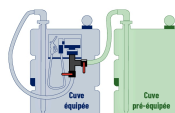

Kit de jumelage de cuve gasoil

DESCRIPTIF

Descriptif :

Raccord en 1"

Compatible avec une cuve équipée d'une station et une cuve pré-équipée.

Argumentaire :

Idéal pour doubler sa capacité.

Type	Utilisation	Réf.
kit de jumelage	pour cuve gasoil 1"	08010